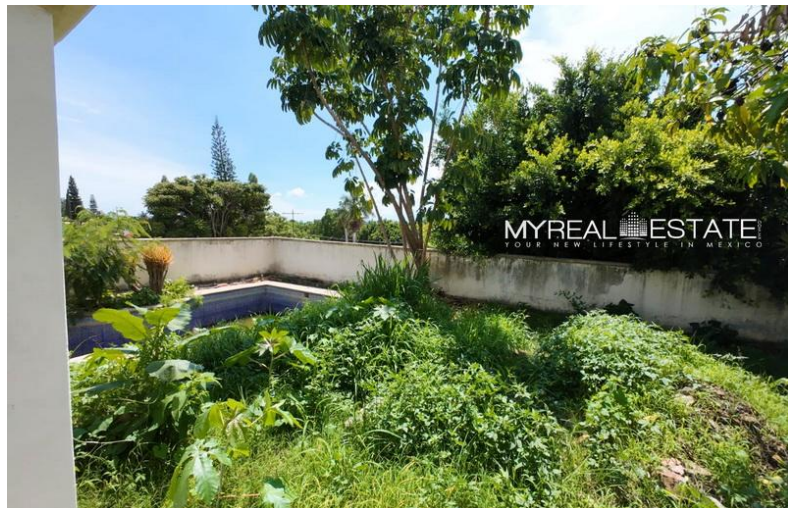

WWW.MYREALESTATE.COM.MX

56 3541-1424
56 6273-4418