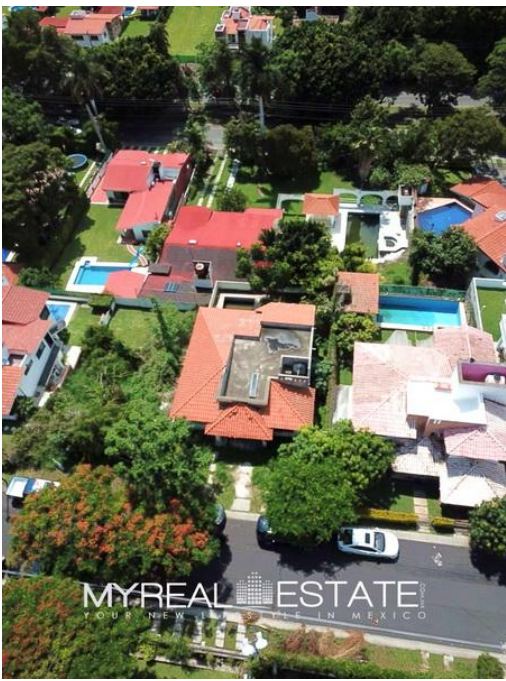

WWW.MYREALESTATE.COM.MX

56 3541-1424
56 6273-4418